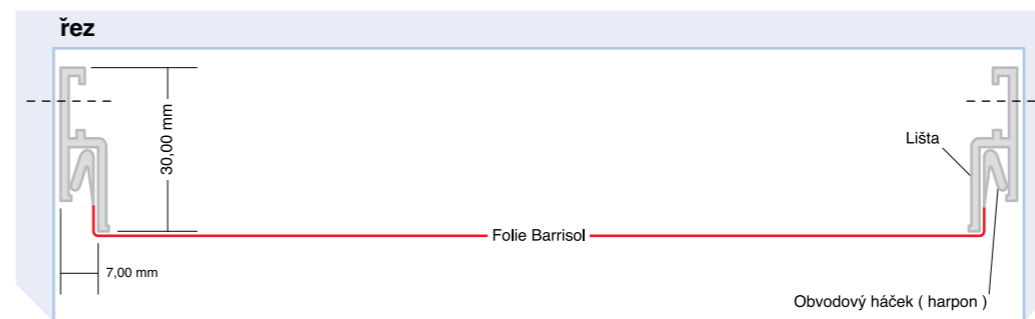

Skrytá lišta **Star** stropní hliníková

UMG, Architekti: M. Deyl, J. Šesták

BARRISOL®