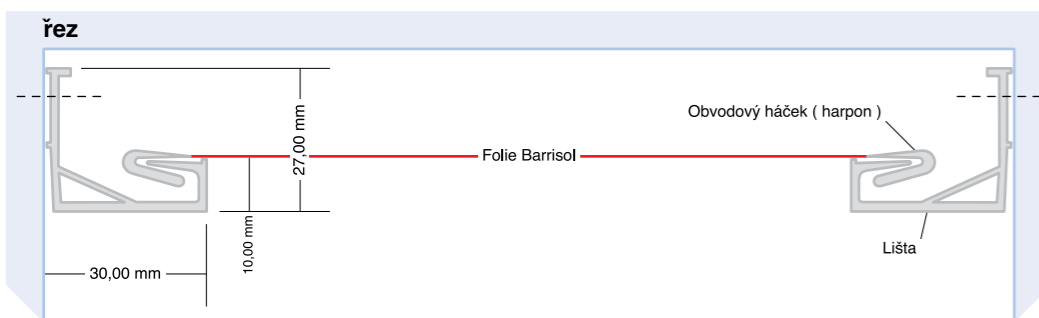

Pnutý stropní podhled **Barriso** je polyvinylová fólie, která je vypnutá do obvodových lišt. Tyto lišty jsou přivrtány na stěnách místnosti. Každá fólie je vyrobena na míru, na základě přesného zaměření dané místnosti, které provede zaškolená osoba. Fólie jsou dodávány v těchto provedeních: lesklá, saténová, matná, semišová, metalíza a průsvitná. Rozlišujeme dva základní typy obvodové lišty - viditelná a skrytá. Viditelná lišta je plastová a vytváří po obvodu místnosti 3 cm rámeček. Skrytá lišta je hliníková a po obvodu uvidíte pouze cca 7 mm spáru.

Tento typ podhledu je ideálním řešením stropu ve vlhkém prostředí, jako jsou právě bazény a koupelny. Je to materiál, který bez problémů odolává vlhku, lze ho snadno vyčistit, a zabraňuje prostupu vlhkosti do konstrukcí umístěných nad podhledem. Díky svým vlastnostem pomáhá zlepšovat akustiku daného prostoru. Nejčastěji používaný typ fólie do bazénu je lesklá fólie, která svým efektem zrcadlení opticky zvětšuje místnost. Zvláště v místnostech, kde je nízký strop, je tato vlastnost velice žádoucí. Do našeho podhledu Vám zabudujeme podhledová svítidla, výústky VZT, požární či bezpečnostní čidla, reproduktory aj.

Naše firma se těmito podhledy zabývá již od roku 1992, a můžeme potvrdit, že se tento materiál velice dobře osvědčil, a naši klienti jsou spokojeni. Záruka je 10 let.

Klasická viditelná lišta **plastová**