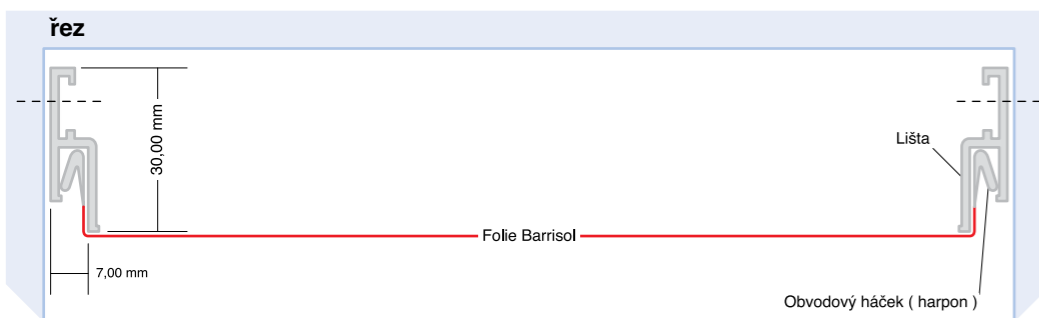

Skrytá lišta **Star** stropní **hliníková**

soukromý bazén